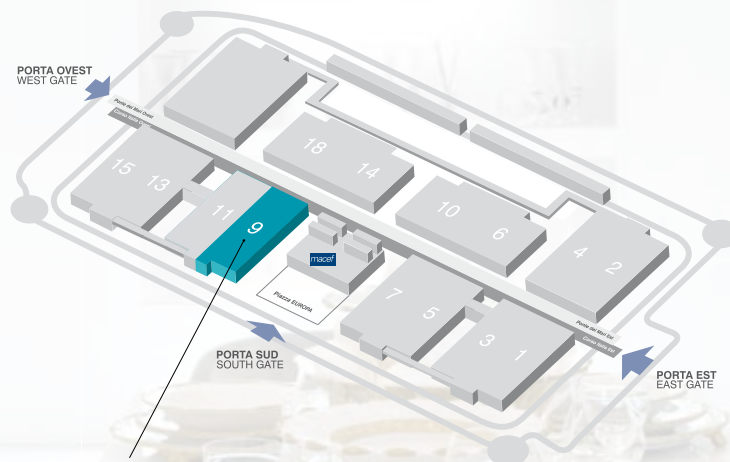

DORATEX
www.doralex.net
DUE ZETA
www.duezeta.net
ERCOLANO
www.ercolano.it
ESPOSTI ANNIBALE
www.annibalesposti.com
EUROLUCE LAMPADARI
www.eurolucelampadari.it
FALPA
www.falpa.it
FARBEL
www.farbel.com
FAUSTIG
www.faustig.it
FIORENTINO HOME
www.fiorentinohome.it
FLORENTIA
www.florentia-arte.it
FONDERIA ARTISTICA RUOCCO
www.fonderiaruocco.com
GABBIANI
www.gabbiani-venezia.it
GINEVRA CAVRE D'ART
GREEN
www.greensrl.it
IL GRIFO
www.ilgrifostampe.com
IL PARALUME
www.ilparalume.it
IL PARALUME MARINA
www.ilparalumemarina.it
ITALCORNICI
www.italcornici.it
ITALFAMA
www.italfama.net
L5 DI AZZURRINI
www.l-5.it
LEONE ALIOTTI
www.leonealiotti.it
L'ORIGINALE
www.loriginale.it
MAFFEI
www.maffeiolpainting.it

Made in Italy
www.classicoitaliano.it

MACEF 15-18 gennaio PAD 9 STAND D27-F30

Tutte le aziende partecipanti sono rigorosamente
appartenenti al made in Italy e portano avanti
la tradizione artigianale e le lavorazioni legate alla storia
del nostro paese. I materiali più pregiati sono impiegati
per realizzare prodotti di alta qualità e stile per offrire
una gamma di proposte che possa assecondare tutti i gusti.

Un progetto ambizioso ma che vuole raccontare
un modo di vivere la casa moderno elegante e fresco.

Un appuntamento immancabile per respirare
la prima ventata di primavera.

MAIELLARO
www.maiellaro.com
MAISON CLAIRE
www.maisonclaire.it
MARIANI
www.mariani-affreschi.com
MARGIO CREAZIONI
www.margio.it
MAŠONI
www.masonicollection.it
MIAZZO
www.miazzo.it
MICE
www.miceversailles.com
MODA MOBILI
www.modamobili.it
MOROSO
www.moroso.it
NELLO GIGLI
www.nellogigli.it
NIGRI SCACCHI
www.nigriscacchi.it
OF INTERNI
www.ofinterni.it
PAPERUGA
www.paperuga.it
PARISE GIOVANNI
SOFFIERIA
www.soffieriaparise.com
PASSERI INTERNATIONAL
www.passerint.it
PECCHIOLI MARCELLO
www.pecchiolimarcello.it
PF HOME
www.pfCasa.com
RENZO DEL VENTISETTE
www.renzodelventisetete.com
RIGATTI
www.rigatti.it
ROCCO GIARDINI
ROMAGNOLI RENZO
www.renzoromagnoli.it
SABA
www.saba-gbv.it

SAVIO FIRMINO
www.saviofirmino.com
SEGUSO
www.seguso.it
SELEZIONI D'OMUS
www.selezionidomus.it
SIBANIA
www.sibania.com
SLAMP
www.slamp.it
TAO BY EVEREST
www.everesttendaggi.com
TICHE PORCELLANE
www.tiche.it
TISCA
www.tisca.it
TRE ESSE SANTELLI
www.treesse-santelli.com
TREA CERAMICHE
www.treaceramiche.it
TURCHI
www.turchiglass.it
VALLE D'ORO
www.ceramics.it/valled'oro
VALSECCHI
www.valsecchispa.it
VANNI PRATESI ROGAI
www.vprfirenze.it
VENETIA STUDIUM
www.venetiastudium.com
VERANDA
www.verandainteriors.it
VETRERIE DI EMPOLI
www.vetrierediempoli.it
VG NEW TREND
www.vgnewtrend.it
VILLARI
www.villari.it
ZANABONI
www.zanaboni.it
ZOFFOLI
www.zoffoli.com